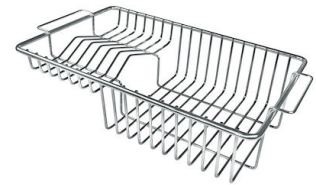

VASCA A RAGGIO STRETTO

Vasche con forme squadrate dal design moderno e con aumentata capienza. Per un'estetica minimal coniugata con la massima praticità.

DETTAGLI

Bordo Installazione

Sottotop

Colorazione

Gold

DATI TECNICI

Cut out size
Dimensioni per foratura top

GALLERIA FOTOGRAFICA

ACCESSORI OPZIONALI

Cestello bianco
8612 100

Cestello inox
8612 000

Cestello portapiatti inox
8100 303
* solo in abbinamento con l'accessorio
8644 101

Griglia portapiatti inox
8100 154

Tagliere in cristallo
8631 300

Tagliere in HDPE
8657 001

Tagliere Twin in HDPE
8644 101

Vaschetta bianca
8153 100

Cestello portapiatti inox
8100 201

**Kit grattugia con supporto per
anello e vassoio di raccolta alimenti**