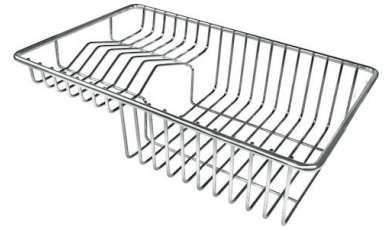

VASCA A RAGGIO STRETTO

Vasche con forme squadrate dal design moderno e con aumentata capienza. Per un'estetica minimal coniugata con la massima praticità.

DETTAGLI

Bordo Installazione

Sottotop

Colorazione

Gold

Finitura	PVD
Materiale	Acciaio inox AISI 304
Texture	Spazzolato
Base	60 cm
Dimensioni	540 x 440 mm
Dotazioni standard	Ganci di fissaggio, guarnizione, piletta, troppo-pieno e sifone, Imballo in scatola
Fori Mixer	Nessun foro di serie
Foro incasso	Vedi scheda tecnica
Gocciolatoio	No
Larghezza	54 cm
Misura vasca	500 x 400 mm
Numero vasche	1 vasca
Piletta	Piletta 3,5"

DATI TECNICI

Cut out size
Dimensioni per foratura top

GALLERIA FOTOGRAFICA

ACCESSORI OPZIONALI

Cestello bianco
8612 100

Cestello inox
8612 000

Cestello portapiatti inox
8100 303
* solo in abbinamento con l'accessorio
8644 101

Griglia portapiatti inox
8100 154

Tagliere in cristallo
8631 300

Tagliere in HDPE
8657 001

Tagliere Twin in HDPE
8644 101

Vaschetta bianca
8153 100

Cestello portapiatti inox
8100 201

**Kit grattugia con supporto per
anello e vassoio di raccolta alimenti**