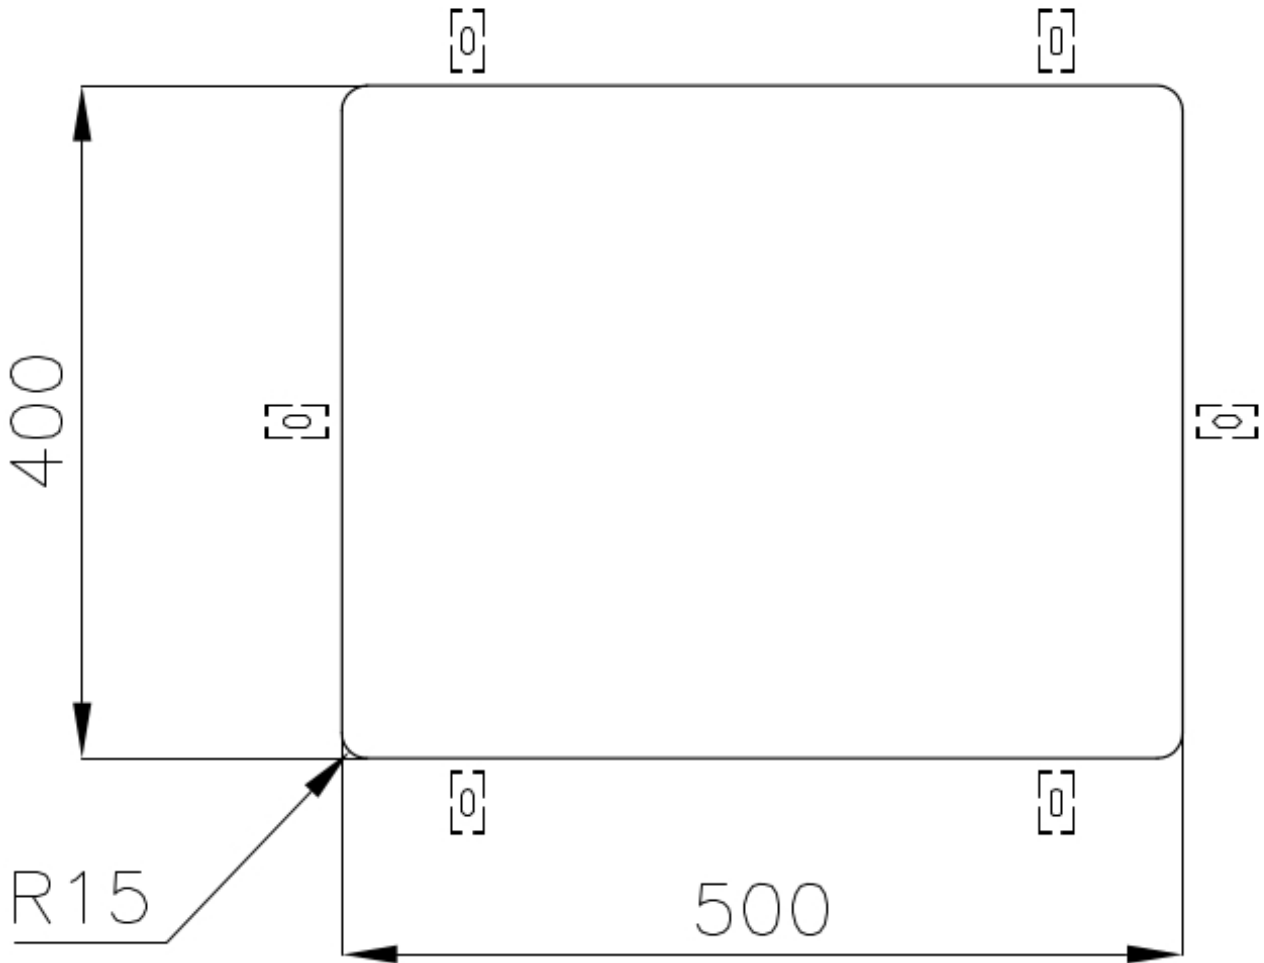

Cut out size
Dimensioni per foratura top

GALLERIA FOTOGRAFICA