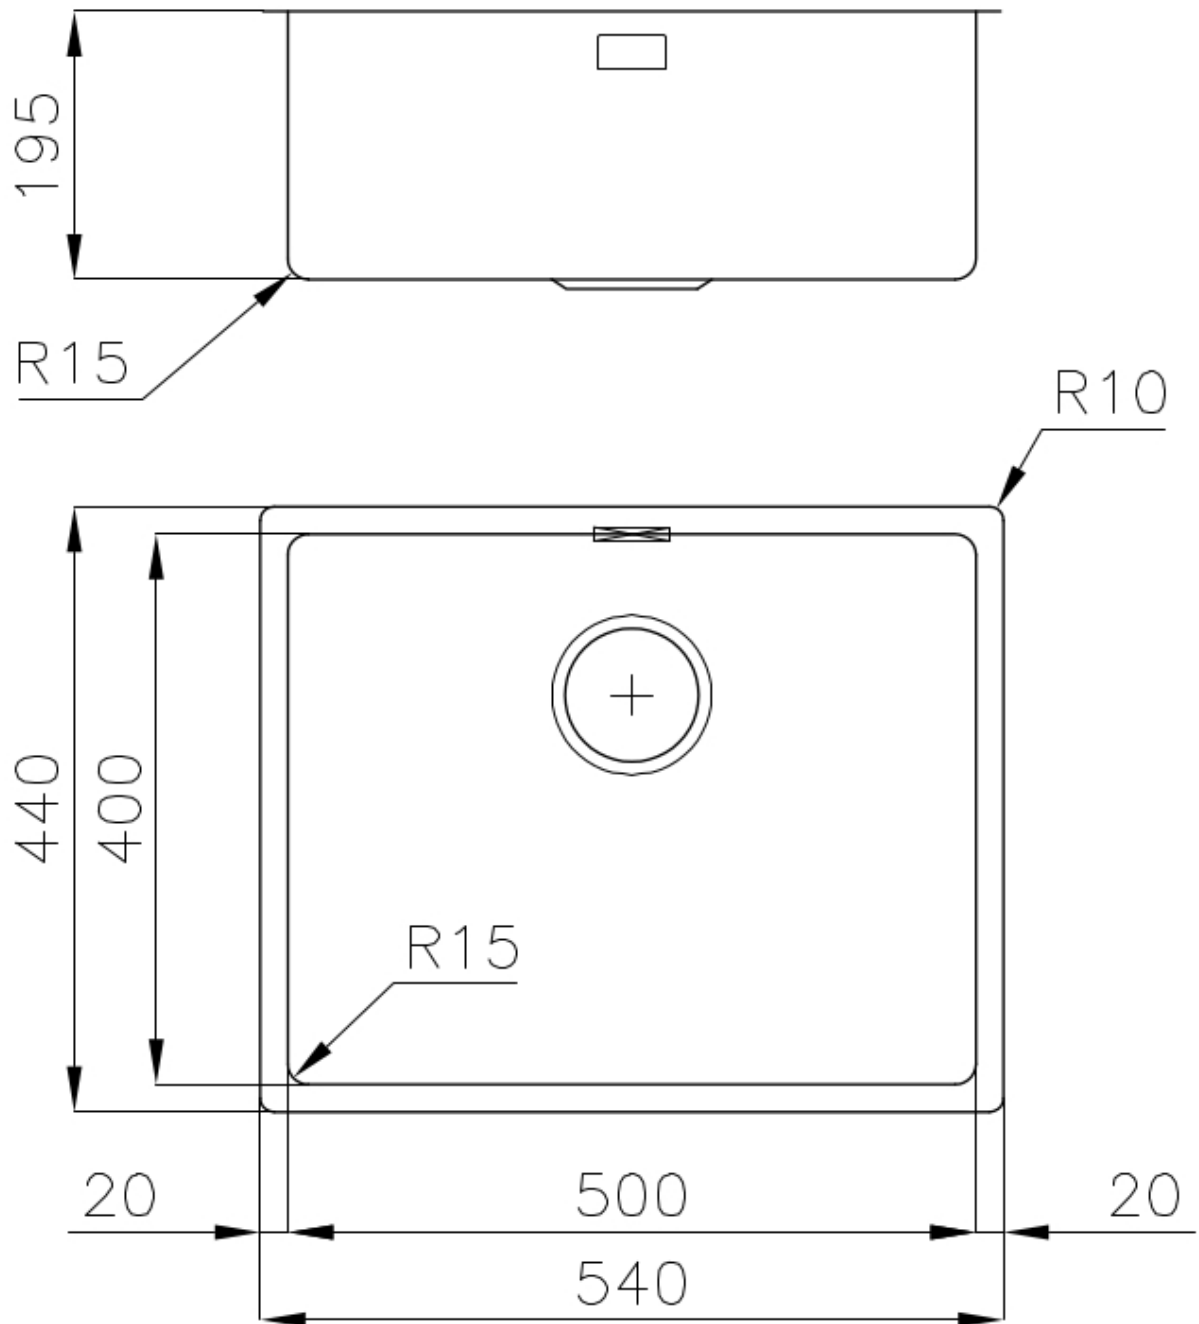

TROPPO PIENO PERIMETRALE

Il troppo/pieno è una sicurezza sempre presente sui lavelli Foster che impedisce il traboccare dell'acqua dalla vasca in caso di dimenticanze. La soluzione a scarico perimetrale migliora l'estetica grazie alla forma squadrata ed essenziale.

VASCA A RAGGIO STRETTO

Vasche con forme squadrate dal design moderno e con aumentata capienza. Per un'estetica minimal coniugata con la massima praticità.

DETTAGLI

Bordo Installazione

Sottotop

Colorazione

Gold

Finitura	PVD
Materiale	Acciaio inox AISI 304
Texture	Spazzolato
Base	60 cm
Dimensioni	540 x 440 mm
Dotazioni standard	Ganci di fissaggio, guarnizione, piletta, troppo-pieno e sifone, Imballo in scatola
Fori Mixer	Nessun foro di serie
Foro incasso	Vedi scheda tecnica
Gocciolatoio	No
Larghezza	54 cm
Misura vasca	500 x 400 mm
Numero vasche	1 vasca
Piletta	Piletta 3,5"

DATI TECNICI

Cut out size
Dimensioni per foratura top

GALLERIA FOTOGRAFICA

ACCESSORI OPZIONALI

Cestello bianco
8612 100

Cestello inox
8612 000

Cestello portapiatti inox
8100 303
* solo in abbinamento con l'accessorio
8644 101